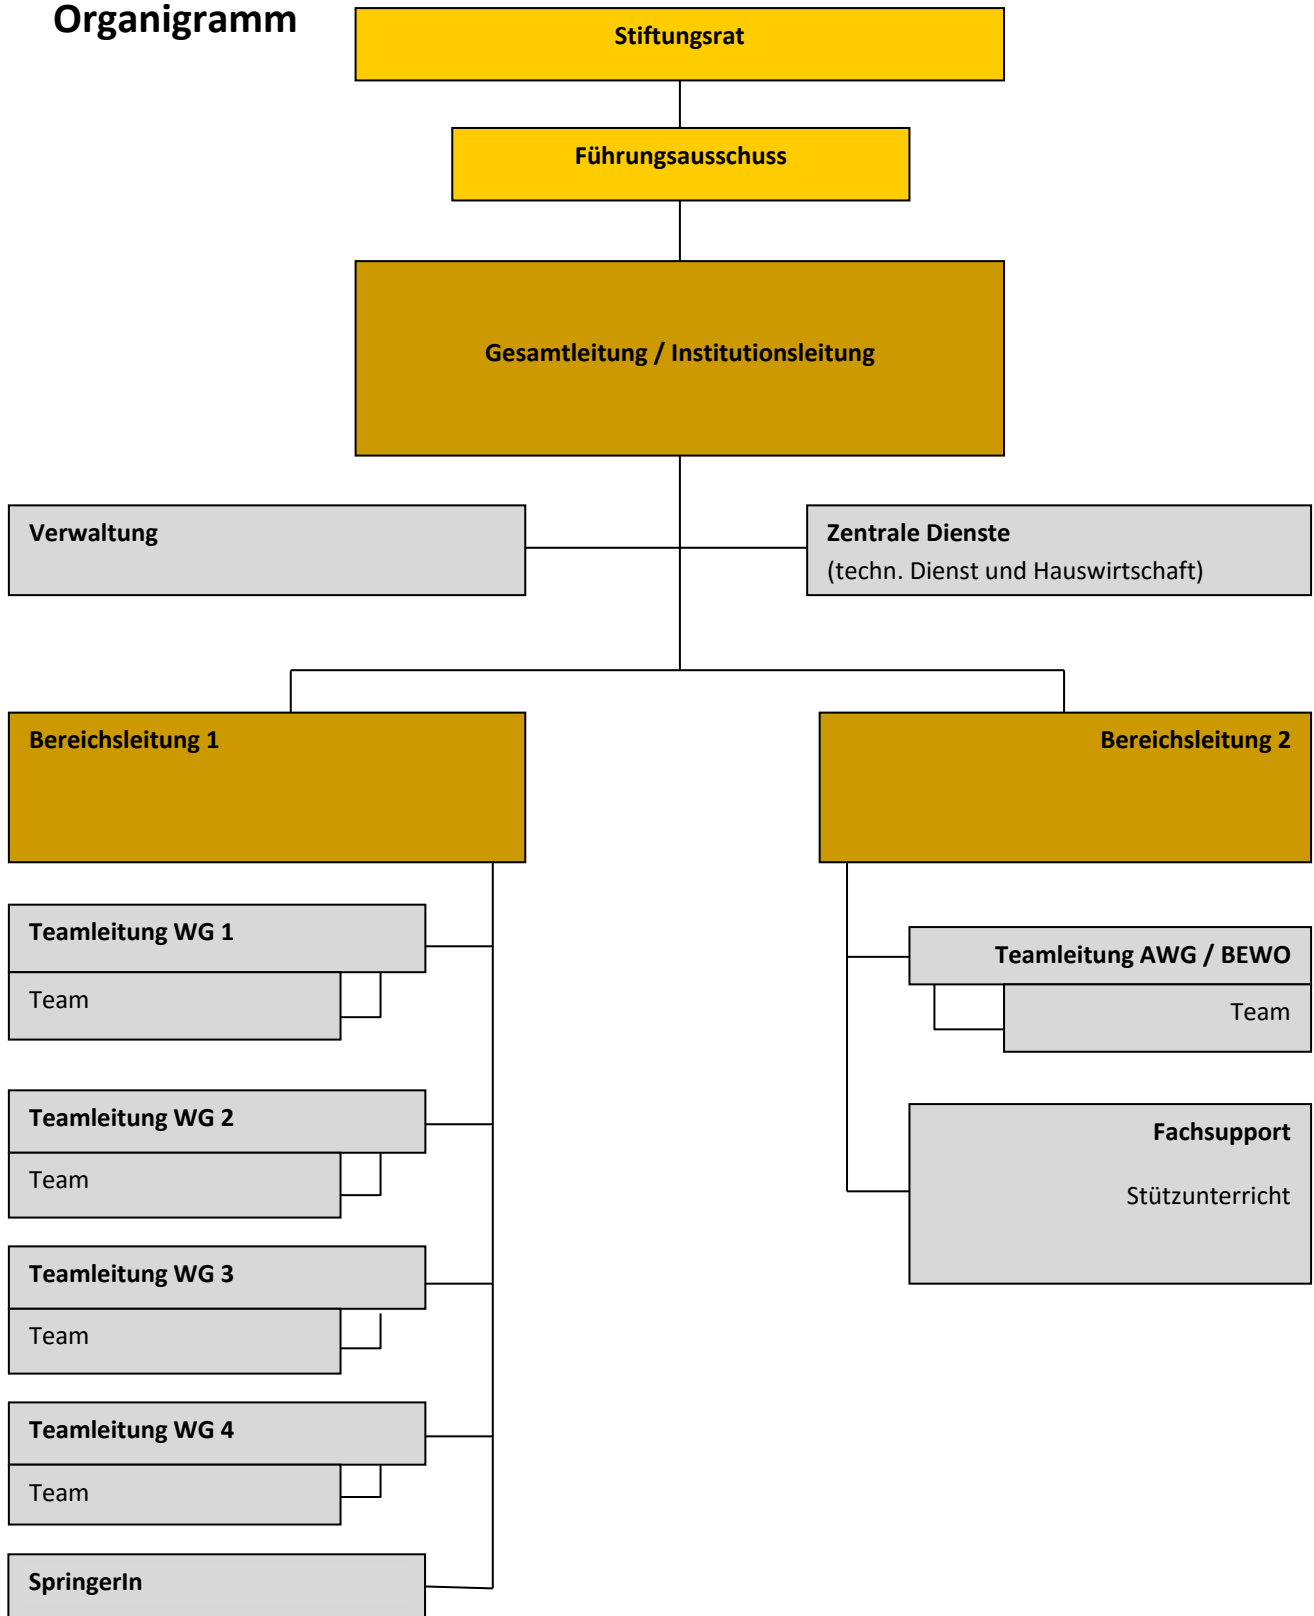

# Kinderheim Klösterli

## Organigramm

 = Leitungsteam